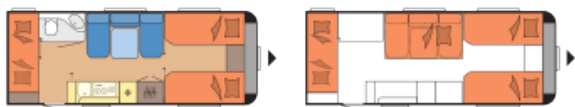

GEBOUWD VOOR #MOOISTE MOMENTEN

Met kinderen, met vrienden, of gewoon samen; de MAXIA 595 KML is even veelzijdig als het leven zelf. En natuurlijk is er een zee aan opbergruimte. Het indelingsconcept achterin is uniek. U kunt maar liefst kiezen uit negen varianten: met kinderbedden, of u gebruikt het als super grote opbergruimte.

Hobby
BUILT FOR LIFE

NIEUWE
MULTIFUNCTIONELE
INDELING

DOORDACHT, FLEXIBEL, MULTIFUNCTIONEEL

In de MAXIA 595 KML is plek voor in totaal 7 personen. In het multifunctionele deel passen drie stapelbedden. Twee daarvan worden snel en eenvoudig in de multifunctionele achterwand ingehaakt. Er kan gekozen worden voor een bagageruimte onderin, die dienst kan doen als zitbank. Aan het bovenste bed kan met klittenband een speelgordijn worden vastgemaakt, zodat een knusse "grot" ontstaat. En heeft u een hond, dan is daar ook plek voor.

ALL-INCLUSIVE IS STANDAARD

Scandinavisch design, met opvallend gevormde meubelen en perfect op elkaar afgestemde materialen zijn de basis van de Hobby All-Inclusive uitrusting. Optimaal comfort is gegarandeerd dankzij de standaard premium uitrusting in de MAXIA 595 KML.

- ✓ uniek concept voor kinderbedden achterin met meer dan negen mogelijke variaties
- ✓ grote kinderbedden van 73 cm breed, 2 m lang en 100 kg draagvermogen per bed
- ✓ Met de optionele bedverbreding ontstaat voorin een reusachtig bed
- ✓ Scandinavisch design met natuurlijke materialen en oppervlakken in vuilafstotend vilt
- ✓ verwarming TRUMA Combi 6
- ✓ koelkast DOMETIC, 133 l incl. vriesvak van 12 l, met dubbele aanslag
- ... en veel meer.