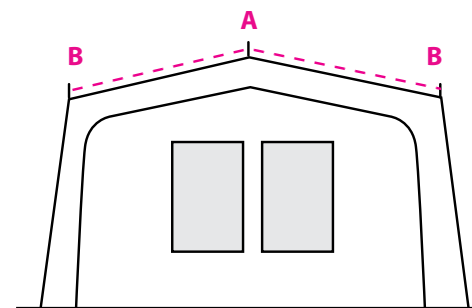

MAAT	CARAVANSOMLOOP A + B + C
2	675 – 700
3	700 – 725
4	725 – 750
5	750 – 775
6	775 – 800
7	800 – 825
8	825 – 850
9	850 – 875
10	875 – 900
11	900 – 925
12	925 – 950
13	950 – 975
14	975 – 1000
15	1000 – 1025
16	1025 – 1050
17	1050 – 1075
18	1075 – 1100
19	1100 – 1125
20	1125 – 1150
21	1150 – 1175
22	1175 – 1200

MAAT	LUIFELOMLOOP A + B
4	131 – 143 cm
5	144 – 155 cm
6	156 – 168 cm
7	169 – 180 cm
8	181 – 193 cm
9	194 – 205 cm
10	206 – 218 cm
11	219 – 230 cm
12	231 – 243 cm
13	244 – 255 cm
14	256 – 268 cm
15	269 – 280 cm
16	281 – 293 cm
17	294 – 305 cm
18-19	306 – 318 cm