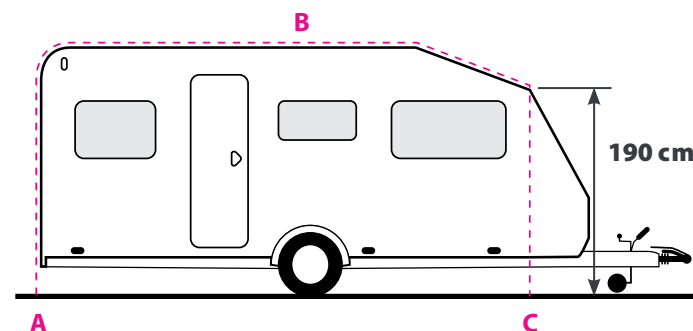

MAAT	CARAVANSOMLOOP A + B + C
2	675 – 700
3	700 – 725
4	725 – 750
5	750 – 775
6	775 – 800
7	800 – 825
8	825 – 850
9	850 – 875
10	875 – 900
11	900 – 925
12	925 – 950
13	950 – 975
14	975 – 1000
15	1000 – 1025
16	1025 – 1050
17	1050 – 1075
18	1075 – 1100
19	1100 – 1125
20	1125 – 1150
21	1150 – 1175
22	1175 – 1200

MAAT	LUIFELOMLOOP A + B
4	131 – 143 cm
5	144 – 155 cm
6	156 – 168 cm
7	169 – 180 cm
8	181 – 193 cm
9	194 – 205 cm
10	206 – 218 cm
11	219 – 230 cm
12	231 – 243 cm
13	244 – 255 cm
14	256 – 268 cm
15	269 – 280 cm
16	281 – 293 cm
17	294 – 305 cm
18-19	306 – 318 cm