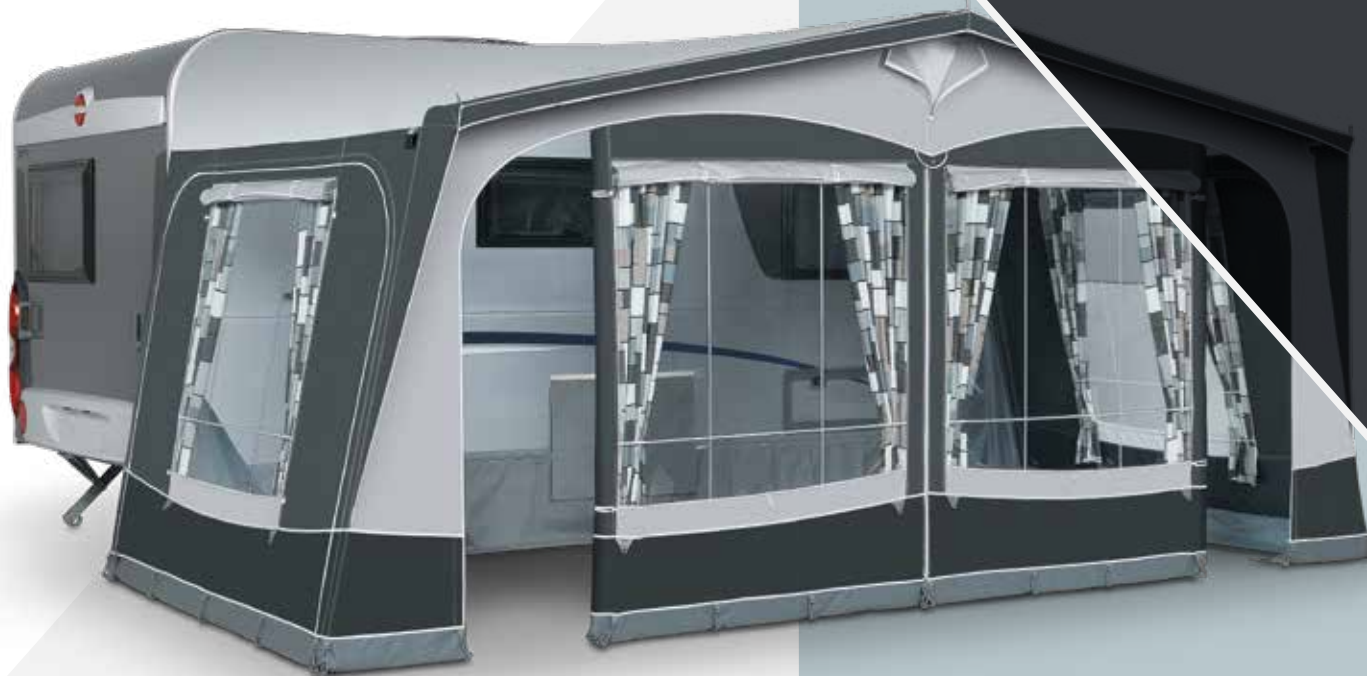

NU VANAF
999,-

SEIZOEN

TOER

STAALFRAME

EASYGRIP

SAFELOCK SYSTEM