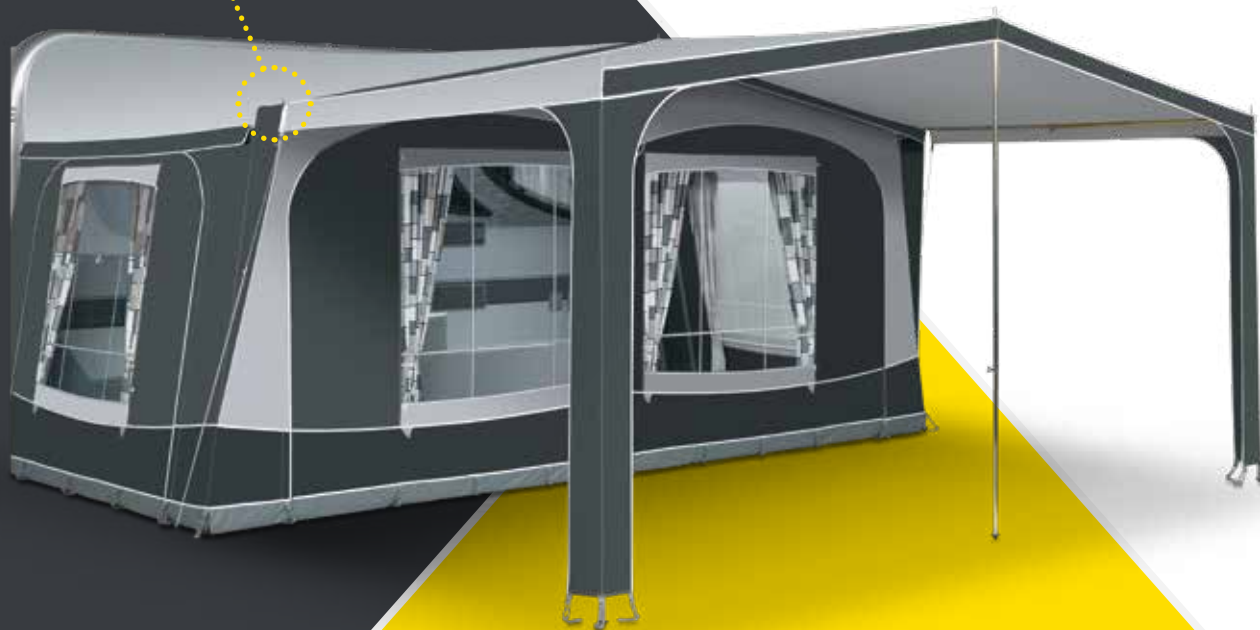

- zijwanden
- Safe Lock adapterset
- Safe Lock stormbandset (set van 2)

TOER

MAAT	NORMAAL	ACTIEPRIJS
2	211,-	148,-
3	223,-	156,-
4	237,-	166,-
5	251,-	176,-
6	269,-	188,-
7	280,-	196,-
8	291,-	204,-
9	300,-	210,-
10	311,-	218,-
11	329,-	230,-
12	347,-	243,-
13	359,-	251,-
14	370,-	259,-
15	386,-	270,-
16	404,-	283,-
17	416,-	291,-
18	429,-	300,-
19	447,-	313,-
20	459,-	321,-
21	464,-	325,-
22	483,-	338,-