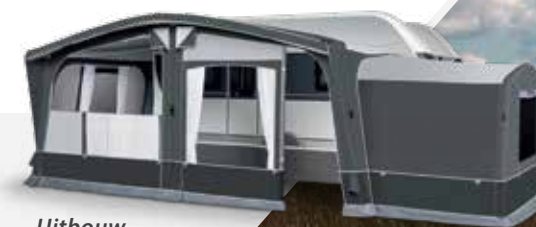

OCTAVIA AIR

MODERN DESIGN COMPLEET MET LUCHTFRAME

VOLLEDIG OPBLAASBAAR / SNEL OP TE ZETTEN

TECHNISCHE GEGEVENS

Diepte:	240 cm
Maten:	850 - 1120 cm
Kleuren:	antraciet / grijs
Frame:	luchtslangen

Gewicht: maat 11 ca. 31 kg
Materiaal dak en wanden: extra sterk All Season 240 g/m², aan buitenzijde gecoat
Voorwand: beide panelen zijn neerrolbaar en uitritsbaar
Zijwanden: beide panelen zijn uitritsbaar en voorzien van een deur

Uitbouw
215 x 130 cm

NU VANAF
1799,-

OPTIONEEL

- voortentluifel Octavia Air
- uitbouw
- 2-persoons slaapcabine

- Safe Lock stormbandset voor Air Voortenten (set van 3)
- oplaadbare elektrische luchtpomp De Luxe