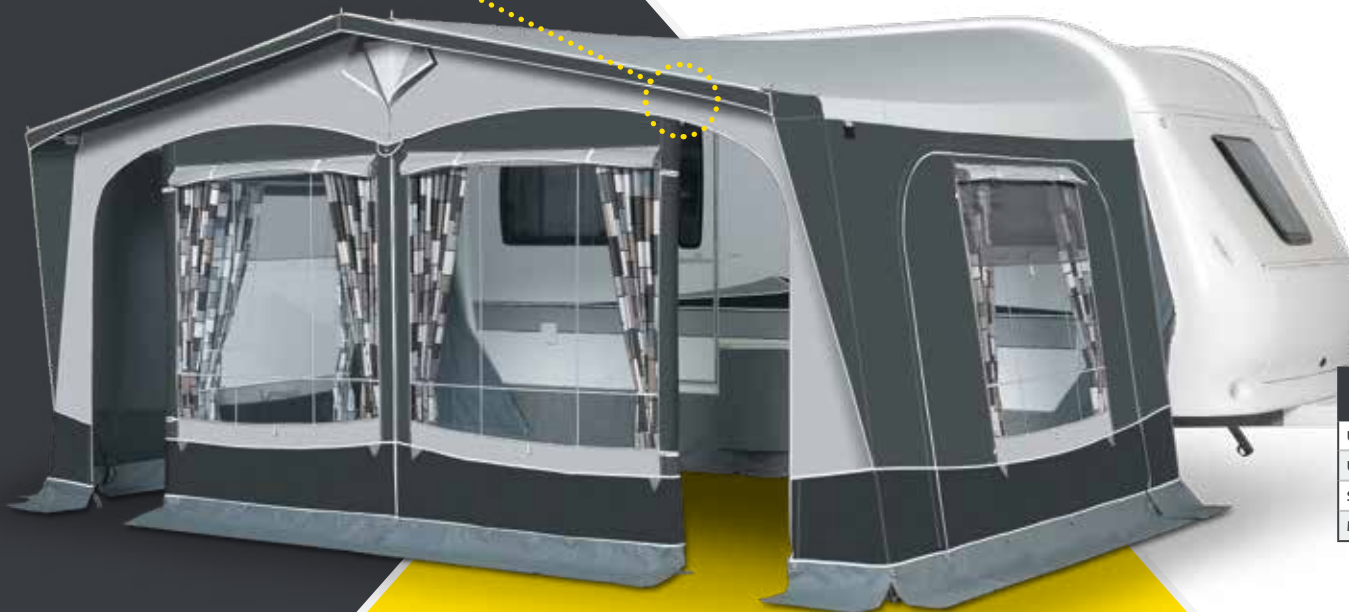

SEIZOEN

TOER

EASYGRIP

SAFELOCK SYSTEM

MAAT	NORMAAL	ACTIEPRIJS
6	1.956,-	1.369,-
7	2.027,-	1.419,-
8	2.099,-	1.469,-
9	2.184,-	1.529,-
10	2.270,-	1.589,-
11	2.356,-	1.649,-
12	2.427,-	1.699,-
13	2.470,-	1.729,-
14	2.570,-	1.799,-
15	2.656,-	1.859,-
16	2.727,-	1.909,-
17	2.784,-	1.949,-
18	2.841,-	1.989,-
19	2.927,-	2.049,-
20	2.999,-	2.099,-
21	3.056,-	2.139,-
22	3.099,-	2.169,-