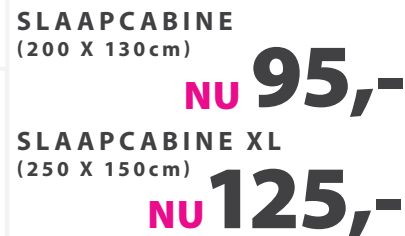

SLAAPCABINES