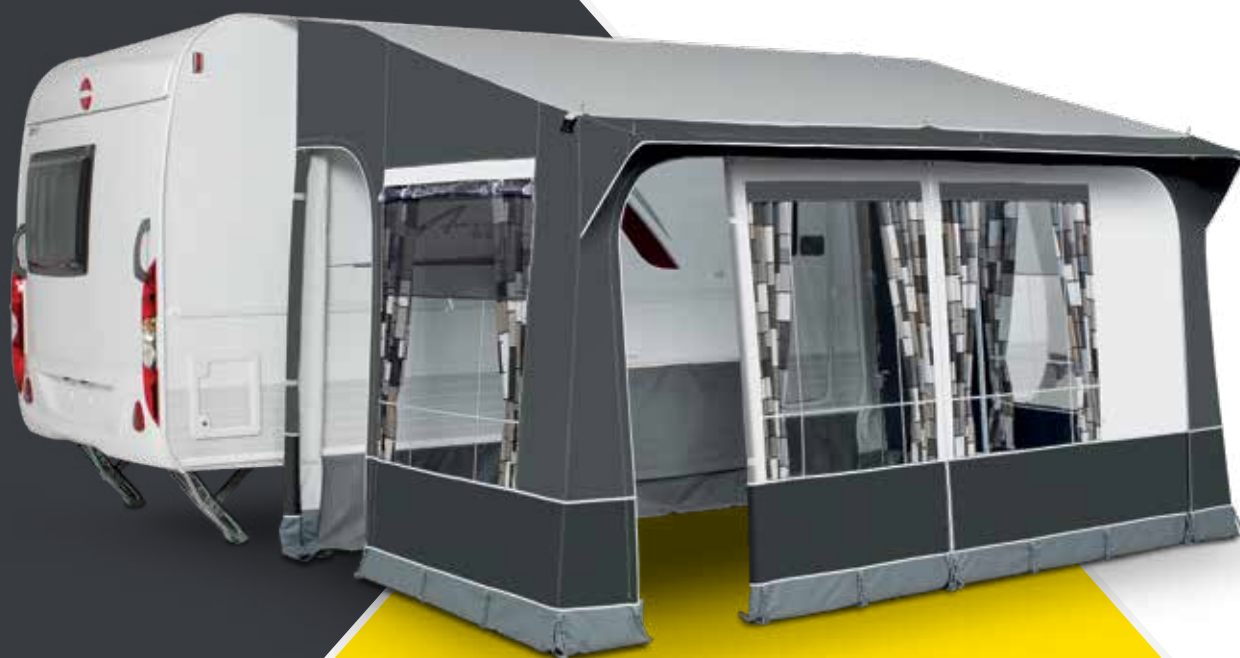

OPTIONEEL

- diverse frame upgrades
- winterset (Quattro 380 & 430)
- Safe Lock stormbandset (set van 2)

SEIZOEN

WINTER

TOER

EASYGRIP

SAFELOCK SYSTEM

PRODUCT	MAAT	NORMAAL	ACTIEPRIJS
QUATTRO 225	225 X 200 cm	913,-	639,-
QUATTRO 275	275 X 200 cm	984,-	689,-
QUATTRO 380	380 X 240 cm	1.413,-	989,-
QUATTRO 430	430 X 240 cm	1.499,-	1.049,-
EXTRA'S	MAAT	NORMAAL	ACTIEPRIJS
WINTERSET QUATTRO 380 - 430	25 mm	144,-	101,-
WINTERSET QUATTRO 380 - 430	28 mm	160,-	112,-
BINNENHEMEL QUATTRO 380	-	131,-	92,-
BINNENHEMEL QUATTRO 430	-	144,-	101,-
MEERPRIJS ALU FRAME VOOR 225 & 275	25 mm	86,-	60,-
MEERPRIJS STAAL FRAME VOOR 380 & 430	28 mm	114,-	80,-