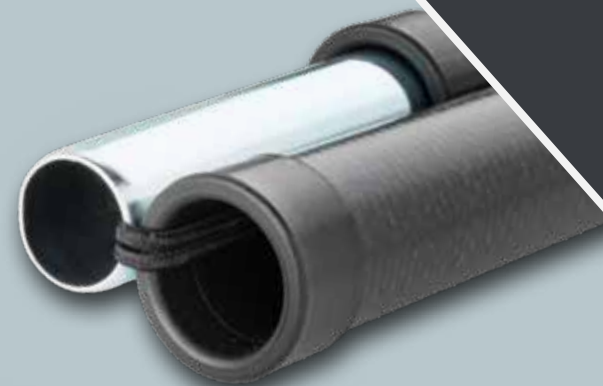

4 EASY AIR FRAME SYSTEM (EAF)

Doréma heeft als enige voortentproducent voortenten volledig voorzien van een Air systeem met de robuustheid om weken of zelfs maanden te blijven kamperen.

1

2

3

4

TENCATE OUTDOOR FABRICS