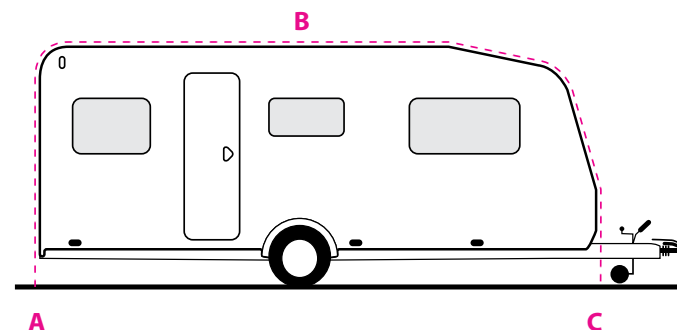

MAAT	CARAVANSOMLOOP A + B + C
2	675 – 700
3	700 – 725
4	725 – 750
5	750 – 775
6	775 – 800
7	800 – 825
8	825 – 850
9	850 – 875
10	875 – 900
11	900 – 925
12	925 – 950
13	950 – 975
14	975 – 1000
15	1000 – 1025
16	1025 – 1050
17	1050 – 1075
18	1075 – 1100
19	1100 – 1125
20	1125 – 1150
21	1150 – 1175
22	1175 – 1200

MAAT	LUIFELOMLOOP A + B
4	131 – 143 cm
5	144 – 155 cm
6	156 – 168 cm
7	169 – 180 cm
8	181 – 193 cm
9	194 – 205 cm
10	206 – 218 cm
11	219 – 230 cm
12	231 – 243 cm
13	244 – 255 cm
14	256 – 268 cm
15	269 – 280 cm
16	281 – 293 cm
17	294 – 305 cm
18-19	306 – 318 cm