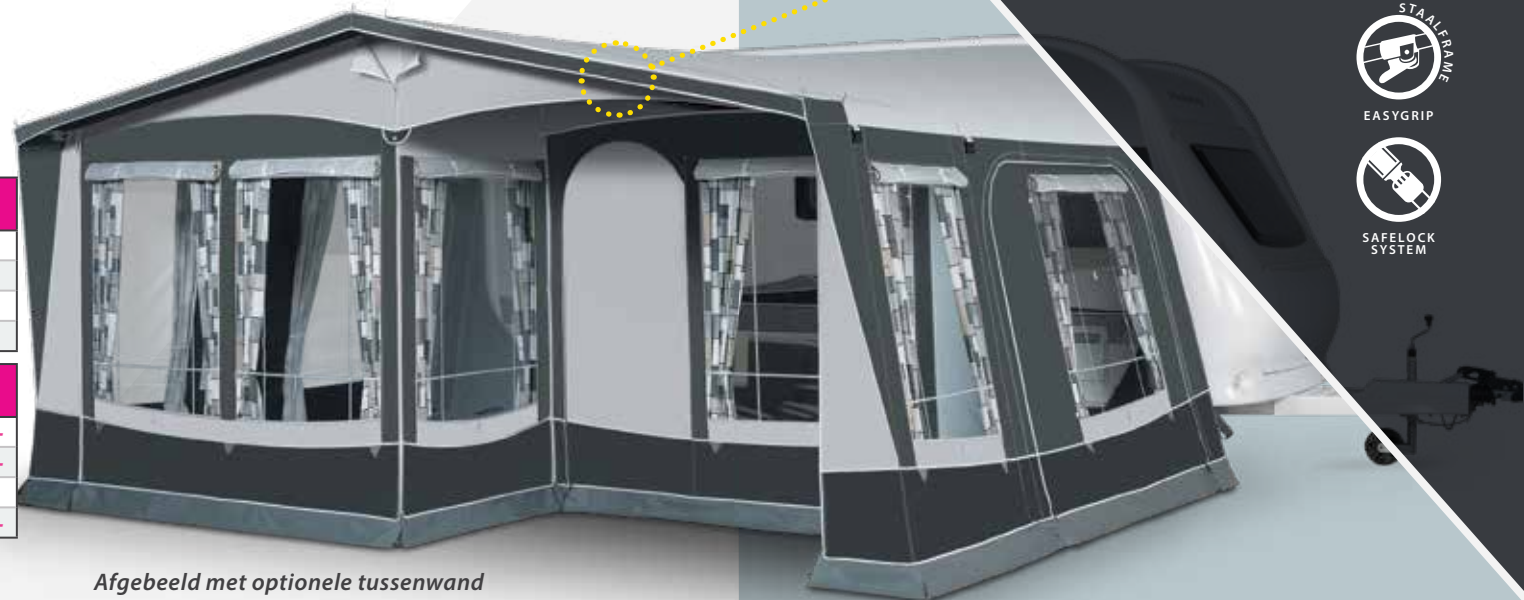

Afgebeeld met optionele tussenwand

SEIZOEN

TOER

STAALFRAME

EASYGRIP

SAFELOCK SYSTEM