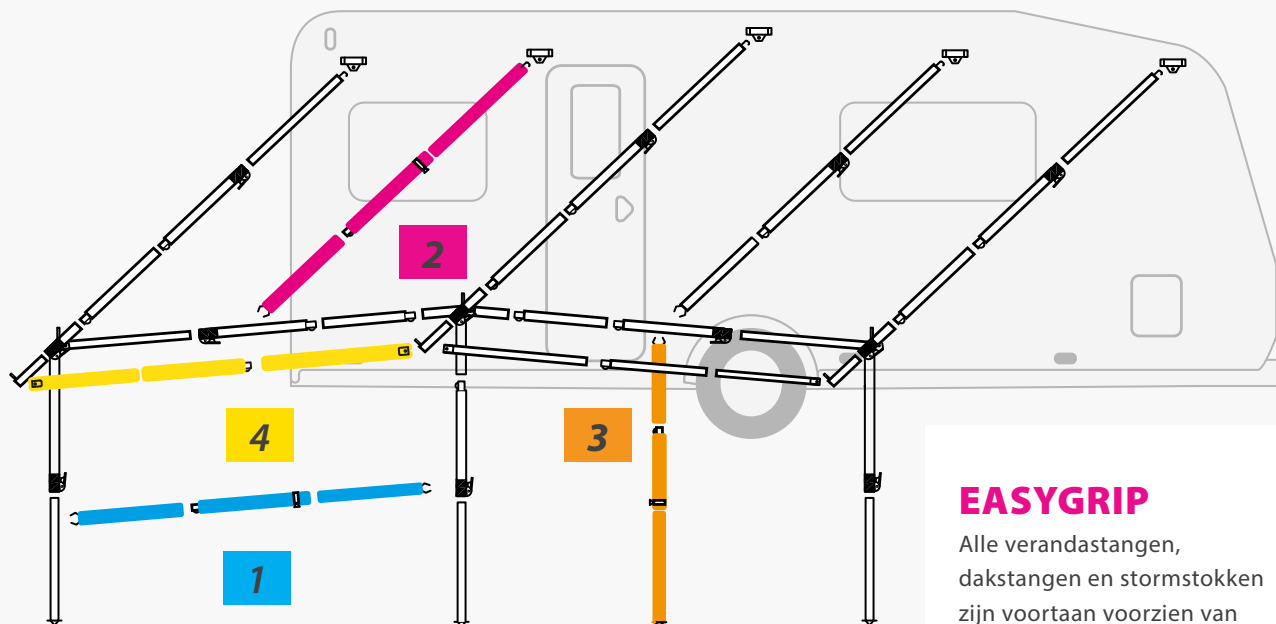

ACTIEPRIJS
1	VERANDASTANG STAAL, VERSTELBAAR VOOR MAAT 3 - 8 (120 - 215 cm)	15,-
1	VERANDASTANG STAAL, VERSTELBAAR VOOR MAAT 9 - 14 (195 - 280 cm)	19,-
1	VERANDASTANG STAAL, VERSTELBAAR VOOR MAAT 15 - 19 (270 - 355 cm)	22,-
1	VERANDASTANG ALU, VERSTELBAAR VOOR MAAT 4 - 8 (120 - 215 cm)	21,-
1	VERANDASTANG ALU, VERSTELBAAR VOOR MAAT 9 - 14 (195 - 280 cm)	24,-
1	VERANDASTANG ALU, VERSTELBAAR VOOR MAAT 15 - 19 (270 - 355 cm)	29,-
1	VERANDASTANG FIBRE TECH PLUS, VERSTELBAAR VOOR MAAT 4 - 8 (115 - 210 cm)	28,-
1	VERANDASTANG FIBRE TECH PLUS, VERSTELBAAR VOOR MAAT 9 - 14 (210 - 285 cm)	39,-
1	VERANDASTANG FIBRE TECH PLUS, VERSTELBAAR VOOR MAAT 15 - 19 (270 - 340 cm)	47,-
2	DAKSTANG STAAL 25 mm RECHT, VERSTELBAAR T/M 250 cm	18,-
2	DAKSTANG STAAL 28 mm RECHT, VERSTELBAAR T/M 250 cm	21,-
2	DAKSTANG STAAL 25 mm RECHT, VERSTELBAAR 250 T/M 300 cm	22,-
2	DAKSTANG STAAL 28 mm RECHT, VERSTELBAAR 250 T/M 300 cm	26,-
2	DAKSTANG ALU 25 mm RECHT, VERSTELBAAR T/M 250 cm	22,-
2	DAKSTANG ALU 28 mm QUICK SYST. RECHT, VERSTELBAAR T/M 250 cm	24,-
2	DAKSTANG ALU 28 mm QUICK SYST. RECHT, VERSTELBAAR 250 T/M 300 cm	27,-
2	DAKSTANG FIBRE TECH PLUS, RECHT, VERSTELBAAR T/M 250 cm	38,-
2	DAKSTANG FIBRE TECH PLUS, RECHT, VERSTELBAAR 250 T/M 280 cm	46,-
3	STORMSTOK STAAL 25 mm MET KLEM EN VOET, VERSTELBAAR	18,-
3	STORMSTOK STAAL 28 mm MET KLEM EN VOET, VERSTELBAAR	22,-
3	STORMSTOK ALU 28 mm QUICK SYSTEM MET KLEM EN VOET, VERSTELBAAR	23,-
3	STORMSTOK FIBRE TECH PLUS MET KLEM EN VOET, VERSTELBAAR	33,-
4	PETLUIFELSTANG STAAL MAAT 4-9 (115 - 210 cm)	10,-
4	PETLUIFELSTANG STAAL MAAT 10-16 (210 - 295 cm)	16,-
4	PETLUIFELSTANG STAAL MAAT 17-19 (290 - 360 cm)	19,-
4	PETLUIFELSTANG ALU MAAT 4-9 (115 - 210 cm)	16,-
4	PETLUIFELSTANG ALU MAAT 10-16 (210 - 295 cm)	21,-
4	PETLUIFELSTANG ALU MAAT 17-19 (290 - 360 cm)	25,-
4	PETLUIFELSTANG FIBRE TECH PLUS MAAT 4-9 (115 - 205 cm)	24,-
4	PETLUIFELSTANG FIBRE TECH PLUS MAAT 10-16 (210 - 290 cm)	35,-
4	PETLUIFELSTANG FIBRE TECH PLUS, MAAT 17-19 (270 - 340 cm)	43,-

EASYGRIP

Alle verandastangen, dakstangen en stormstokken zijn voortaan voorzien van EasyGrip buisklemmen.

1 Verandastang

2 Dakstang

3 Stormstok

4 Petlufelstang