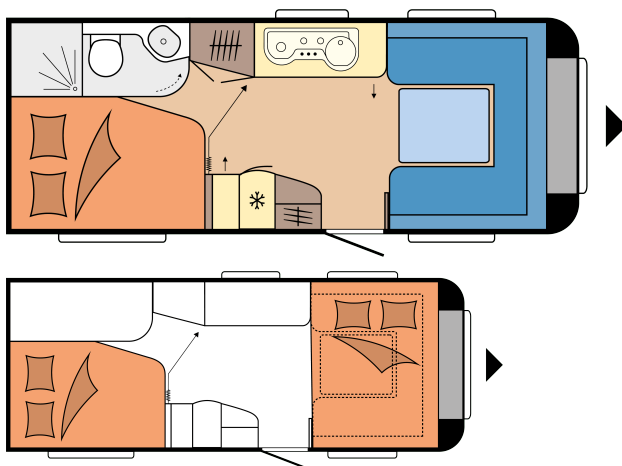

EXCELLENT 540 FU

GRONDPLAN

Totale lengte	7.271 mm
Totale breedte	2.300 mm
Technisch toegestaan totaalgewicht	1.500 kg

TECHNISCHE GEGEVENS

Model	540 FU	Omloopmaat voortent	9.860 mm
Aantal assen	1	Aantal slaappleaatsen (volwassenen / kinderen)	4
Bandenmaat	185 R 14 C	Bedmaat tweepersoonsbed (lengte x breedte)	1.950 x 1.345 / 1.050 mm
Totale lengte	7.271 mm	Bedmaat bedombouw zitgroep (lengte x breedte)	2.038 x 1.500 mm
Opbouwlengte	6.082 mm	Autark pakket	Voorzijde links
Totale breedte / binnenbreedte	2.300 / 2.172 mm	Dakairco	Midden
Totale hoogte / stahoogte	2.636 / 1.950 mm	TV-houder	Keukenblad
Technisch toelaatbare totaal massa	1.500 kg	Schoonwatertank, optionele City wateraansluiting	Voorzijde rechts
Massa in rijklare toestand	1.379 kg	Gasaansluiting buiten	Voorzijde rechts
Bijlading	121 kg	Stopcontact voortent	Voorzijde rechts
Technisch mogelijke aslastverhoging	1.750 kg	Opbergklep MAXI, THETFORD met centrale vergrendeling, 1000 x 300 mm, afsluitbaar	Achterzijde rechts
Bijlading met aslastverhoging	396 kg	Aantal contactdozen 230 V (enkel- / tweevoudig)	4 / 2
Dikte (vloer / dak / wand)	39 / 31 / 31 mm		