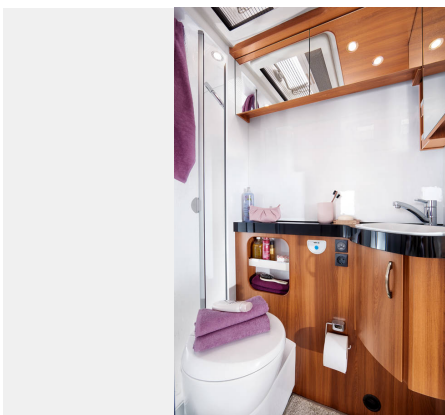

Gasaansluiting buiten	1,5 kg
12V Autarkpakket incl. laadregelaar met booster, accu, accusensor en accubak	29,0 kg
Vorbereiding voor 12V Autarkpakket incl. laadregelaar met booster, accusensor en accubak	2,7 kg
HobbyConnect, voor besturing boordtechniek via een App	1,2 kg
Afstandsbediening voor het lichtstelsel	0,3 kg
Rookmelder	0,2 kg
Dubbele USB aansluiting	
Verwarming / Klimaat	
Verwarming TRUMA Combi 6 E, in plaats van Combi 4	1,1 kg
Vloerverwarming tot type 540	4,0 kg
Warmwater verwarmingsinstallatie ALDE COMPACT 3020 HE, incl. CI-BUS	41,5 kg
Dakairco DOMETIC FreshJet, incl. CI-BUS, met verwarmingsfunctie, zonder verlichting 2,2 KW	32,0 kg
Vorbereiding dakairco	1,5 kg
Multimedia	
TV-wandarm, incl. benodigde aansluitingen en videokabel (Cinch)	2,0 kg
SAT ontvanger KATHREIN CAP 650, incl. TWIN-LNB	15,0 kg
TV-antennemast TELECO	0,9 kg
Soundstelsel BLAUPUNKT DAB+	12,5 kg

Impressies