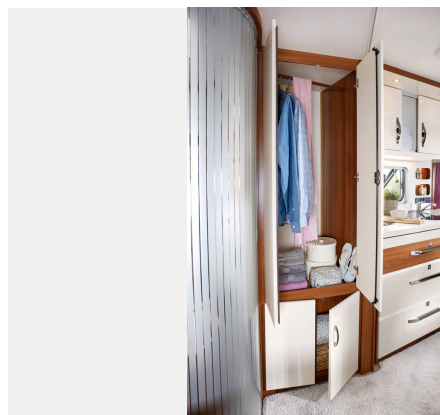

Gasaansluiting buiten	1,5 kg
12V Autarkpakket incl. laadregelaar met booster, accu, accusensor en accubak	29,0 kg
Vorbereiding voor 12V Autarkpakket incl. laadregelaar met booster, accusensor en accubak	2,7 kg
HobbyConnect, voor besturing boordtechniek via een App	1,2 kg
Afstandsbediening voor het lichtstelsel	0,3 kg
Rookmelder	0,2 kg
Dubbele USB aansluiting	
Verwarming / Klimaat	
Verwarming TRUMA Combi 6 E, in plaats van Combi 4	1,1 kg
Vloerverwarming tot type 540	4,0 kg
Warmwater verwarmingsinstallatie ALDE COMPACT 3020 HE, incl. CI-BUS	41,5 kg
Dakairco DOMETIC FreshJet, incl. CI-BUS, met verwarmingsfunctie, zonder verlichting 2,2 KW	32,0 kg
Vorbereiding dakairco	1,5 kg
Multimedia	
TV-wandarm, incl. benodigde aansluitingen en videokabel (Cinch)	2,0 kg
SAT ontvanger KATHREIN CAP 650, incl. TWIN-LNB	15,0 kg
TV-antennemast TELECO	0,9 kg
Soundstelsel BLAUPUNKT DAB+	12,5 kg

Impressies