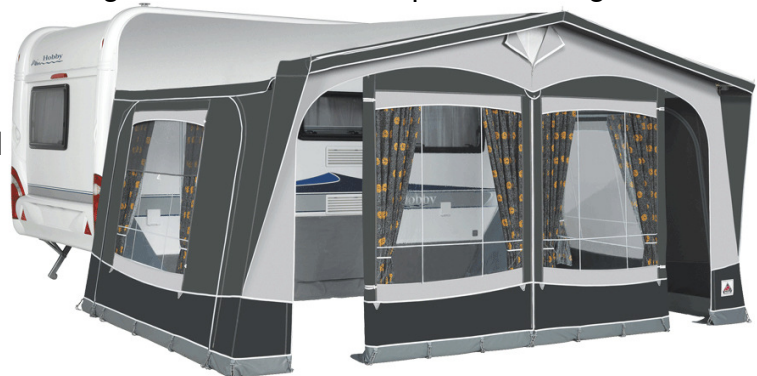

Uitrusting

Kachel + CV, combi-rollo's, cassettoilet, Boiler, 25ltr. watertank, douche, 3-pits gasfornuis, 105ltr. Koelkast incl. vriesvak, stabilisator, aardlekschakelaar, reservewiel

Deze caravan wordt verhuurd inclusief de volgende standaard kampeeruitrusting:

- Caravanverzekering
- Inventaris voor 4 personen
- Voortent ook te gebruiken als luifel
- Voortenttapijt
- 2x 5kg gasfles
- 30m stroomkabel + verloop
- Kogeldrukmeter