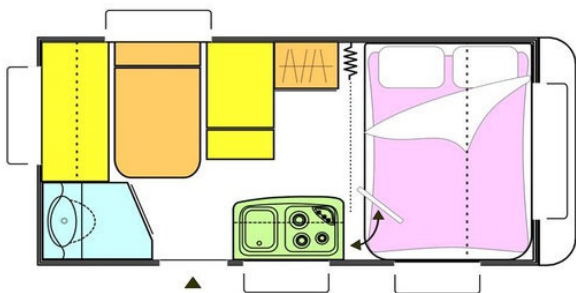

 <p><b>4 slaappleatsen</b></p>	<b>Specificaties</b> Lengte incl. dissel : 5.69m Opbouwlengte : 4.59m Totale hoogte : 2.58m Binnenlengte : 4.00m Breedte buitenmaat: 2.10m  Eigen gewicht : 850kg Laadvermogen : 150kg max. totaalgewicht :1000kg  Slaappleatsen : 2+2 Zitpleatsen : 4
---	--