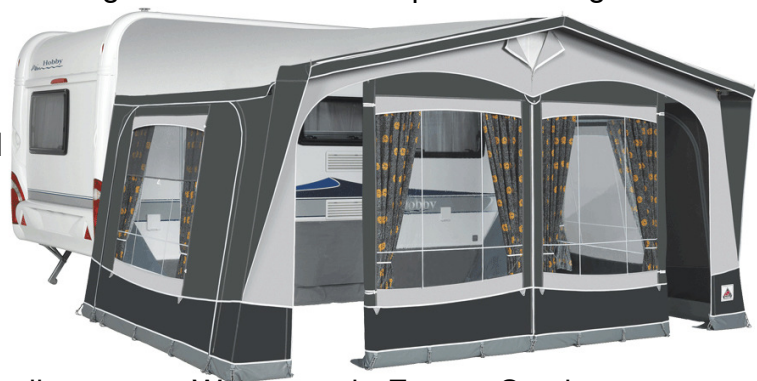

Uitrusting

Kachel, combi-rollo's, cassettoilet, 20ltr. Jerrycan, 3-pits gasfornuis, 81ltr. Koelkast incl. vriesvak, stabilisator, aardlekschakelaar, reservewiel

Deze caravan wordt verhuurd inclusief de volgende standaard kampeeruitrusting:

- Caravanverzekering
- Inventaris voor 4 personen
- Voortent ook te gebruiken als luifel
- Voortenttapijt
- 2x 5kg gasfles
- 30m stroomkabel + verloop
- Kogeldrukmeter