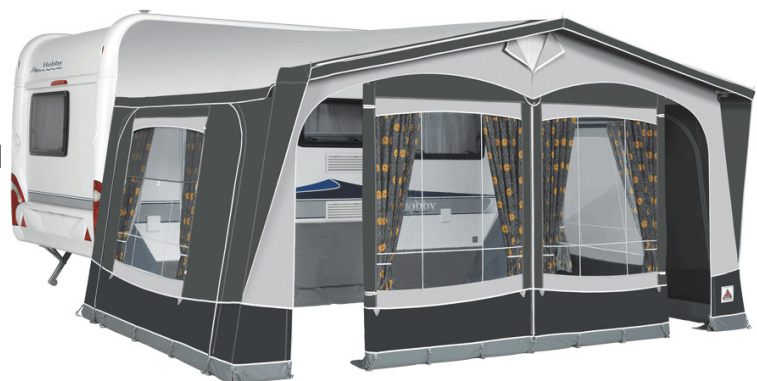

Uitrusting

Kachel, combi-rollo's, cassettoilet, 20ltr. Jerrycan, 3-pits gasfornuis, 150ltr. Koelkast incl. vriesvak, aardlekschakelaar, reservewiel

Deze caravan wordt verhuurd inclusief de volgende standaard kampeeruitrusting:

- Caravanverzekering
- SCM-gecertificeerd disselstot
- Inventaris voor 7 personen
- Voortent ook te gebruiken als luifel
- Voortenttapijt
- 2x 5kg gasfles
- 30m stroomkabel + verloop
- Kogeldrukmeter