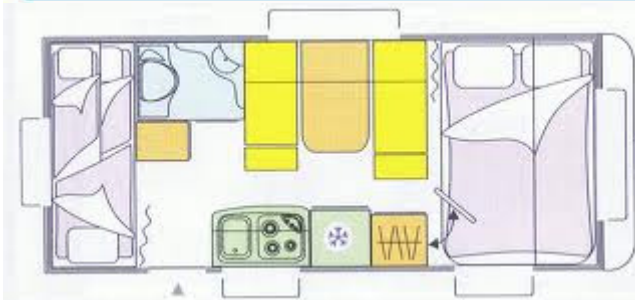

7 slaappleatsen

Specificaties

Lengte incl. dissel	: 6.66m
Opbouwlengthe	: 5.59m
Totale hoogte	: 2.58m
Binnenlengthe	: 5.00m
Breedte buitenmaat	: 2.30m
Eigen gewicht	: 1100kg
Laadvermogen	: 200kg
max. totaalgewicht	: 1300kg
Slaappleatsen	: 3+2+2
Zitpleatsen	: 4